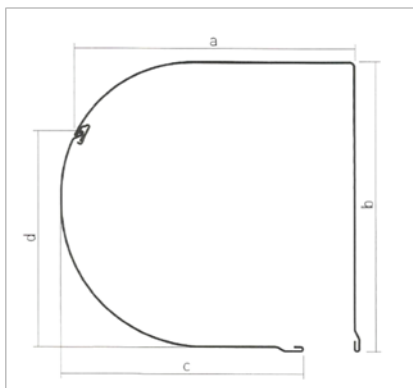

##### Pan coupé

150 mm :

- 151 b) 158 c) 114 d) 141
- Jusqu'à 1500 de haut

180 mm :

- 181 b) 188 c) 143 d) 171
- De 1500 mm à 2500 mm de haut

205 mm :

- b) 214 c) 168 d) 196
- De 2500 mm à 2700 mm de haut

##### Rond

150 mm : a) 144 b) 158 c) 119 d) 121 / jusqu'à 1500 mm de haut

180 mm : a) 178 b) 184 c) 142 d) 137 / de 1500 mm à 2500 mm de haut

205 mm : a) 202 b) 215 c) 160 d) 161 / de 2500 mm à 2700 de haut