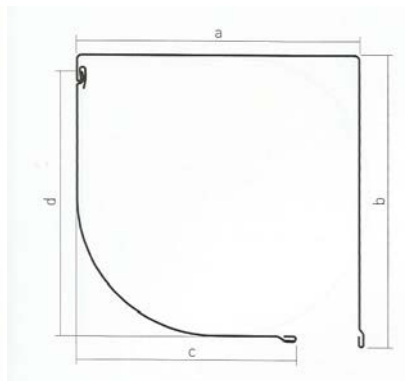

¼ Rond

Coloris standards :

Blanc, Gris clair, Gris AS, Beige clair, Crème,
Marron, Gris anthracite, Vert 6021