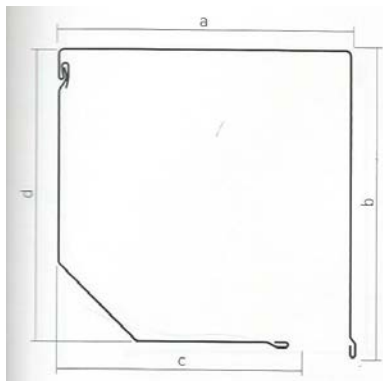

### MONOBLOC ALUMINIUM LAME DE 41 mm

Largeur Minimum :

- Filaire = 550 mm
- Radio = 600 mm

##### Pan coupé

150 mm :

- 151 b) 158 c) 114 d) 141
- Jusqu'à 1500 de haut

180 mm :

- 181 b) 188 c) 143 d) 171
- De 1500 mm à 2500 mm de haut

205 mm :

- b) 214 c) 168 d) 196
- De 2500 mm à 2700 mm de haut

##### Rond

150 mm : a) 144 b) 158 c) 119 d) 121 / jusqu'à 1500 mm de haut

180 mm : a) 178 b) 184 c) 142 d) 137 / de 1500 mm à 2500 mm de haut

205 mm : a) 202 b) 215 c) 160 d) 161 / de 2500 mm à 2700 de haut