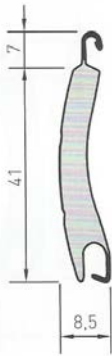

LAMES 41/8.5