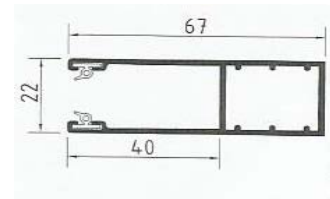

LAMES 41/8.5

Coloris standards :

Blanc, Marron, Gris clair, Gris AS, Crème, Beige clair,

Gris anthracite, Vert 6021

COULISSES

LAME FINALE EXTRUDEE

VERROU