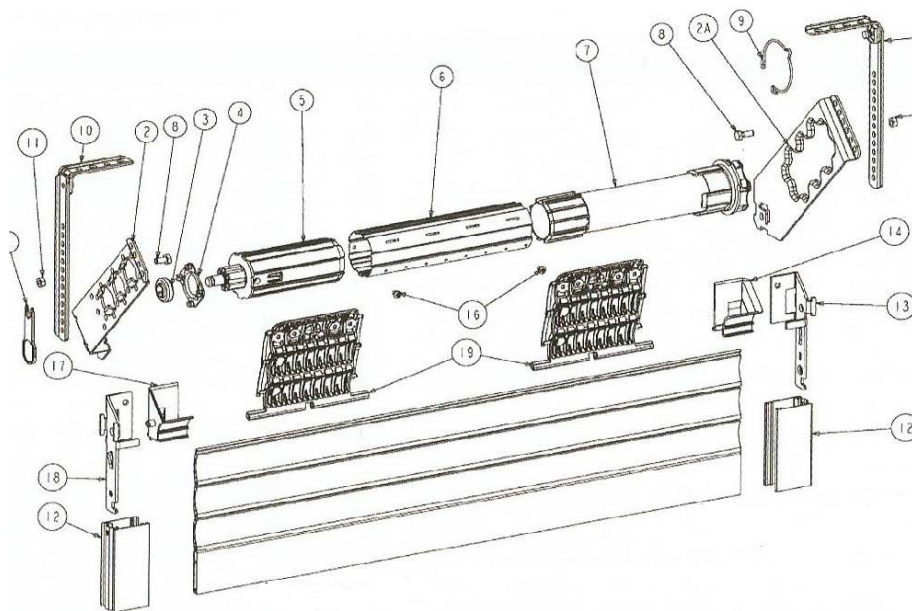

VOLETS 34

TRADITIONNEL ALUMINIUM LAME DE 41 mm

LAME 41/8.5

Coloris standards :

Blanc, Marron, Gris clair, Gris AS, Crème, Beige clair,

Gris anthracite, Vert 6021

COULISSE

LAME FINALE EXTRUDEE

VERROU DE SECURITE 2 MAILLONS