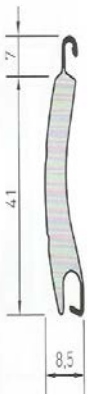

VOLETS 34

TRADITIONNEL ALUMINIUM LAME DE 41 mm

LAME 41/8.5

Coloris standards :

Blanc, Marron, Gris clair, Gris AS, Crème, Beige clair,

Gris anthracite, Vert 6021

COULISSE

LAME FINALE EXTRUDEE

VERROU DE SECURITE 2 MAILLONS