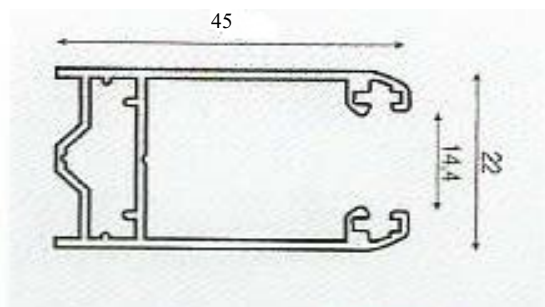

VOLETS 34

TRADITIONNEL ALUMINIUM LAME DE 41 mm

LAME 41/8.5

Coloris standards :

Blanc, Marron, Gris clair, Gris AS, Crème, Beige clair,

Gris anthracite, Vert 6021

COULISSE

LAME FINALE EXTRUDEE

VERROU DE SECURITE 2 MAILLONS