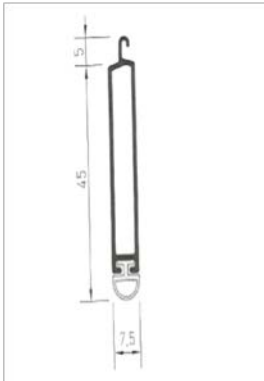

VOLETS 34

TRADITIONNEL ALUMINIUM LAME DE 41 mm

LAME 41/8.5

Coloris standards :

Blanc, Marron, Gris clair, Gris AS, Crème, Beige clair,

Gris anthracite, Vert 6021

COULISSE

LAME FINALE EXTRUDEE

VERROU DE SECURITE 2 MAILLONS