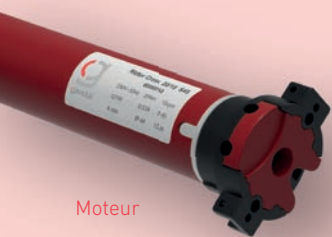

Protection
solaire simple

SPIRAL Smart

Gamme de couleurs:

Manœuvre:

Moteur

Treuil

Semi-coffre au design innovant qui résulte être le parfait complément pour les systèmes à bras rétractables de type A1 et M1 SMART, mais aussi pour la gamme de bras droits et pour le bras balcon (Indico/Solaris).

Le système SPIRAL Smart **prolonge la durée de vie du produit en protégeant la toile** lorsque le store est fermé.

Avec une capacité intérieure d'enroulement de **2,75 mètres de toile acrylique avec un tube de 70mm**, le profil coffre supérieur peut se monter et se retirer depuis l'avant tout en ayant le semi-coffre fermé (afin de permettre un réglage des fins de course du moteur).

En fin de compte, le compagnon idéal pour la gamme Smart, toujours en quête de simplicité et d'efficacité dans le résultat.

le soleil dans le cœur

Montage avec M1 Smart

Vue frontale du M1 Smart

Possibilité de manœuvre avec émetteur

Vue éclatée avec treuil du M1 Smart

Installation avec bras Smart

M1 Smart avec support mural

M1 Smart avec support plafond

Avec A1 Smart

Spécifications Techniques:

Plus grande résistance et stabilité du profil coffre supérieur.