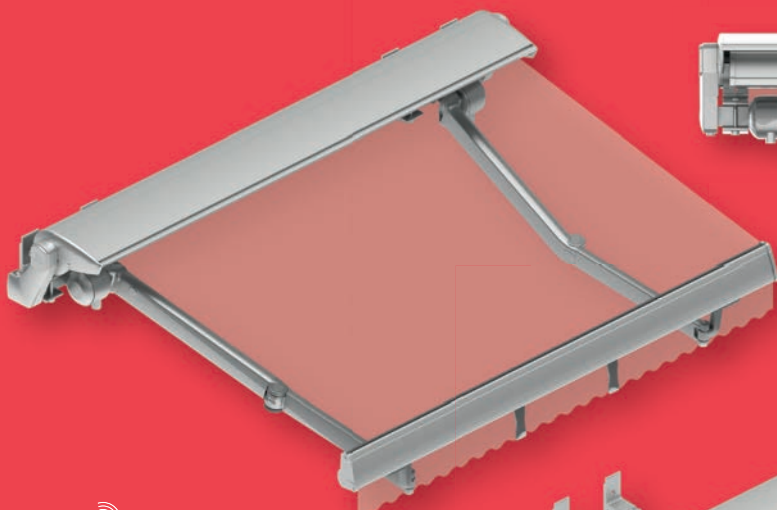

Protection
solaire simple

SPIRAL Smart

Gamme de couleurs:

Manœuvre:

Moteur

Treuil

Semi-coffre au design innovant qui résulte être le parfait complément pour les systèmes à bras rétractables de type A1 et M1 SMART, mais aussi pour la gamme de bras droits et pour le bras balcon (Indico/Solaris).

Le système SPIRAL Smart **prolonge la durée de vie du produit en protégeant la toile** lorsque le store est fermé.

Avec une capacité intérieure d'enroulement de **2,75 mètres de toile acrylique avec un tube de 70mm**, le profil coffre supérieur peut se monter et se retirer depuis l'avant tout en ayant le semi-coffre fermé (afin de permettre un réglage des fins de course du moteur).

En fin de compte, le compagnon idéal pour la gamme Smart, toujours en quête de simplicité et d'efficacité dans le résultat.

le soleil dans le cœur

Montage avec M1 Smart

Vue frontale du M1 Smart

Possibilité de manœuvre avec émetteur

Vue éclatée avec treuil du M1 Smart

Installation avec bras Smart

M1 Smart avec support mural

M1 Smart avec support plafond

Avec A1 Smart

Spécifications Techniques:

Plus grande résistance et stabilité du profil coffre supérieur.