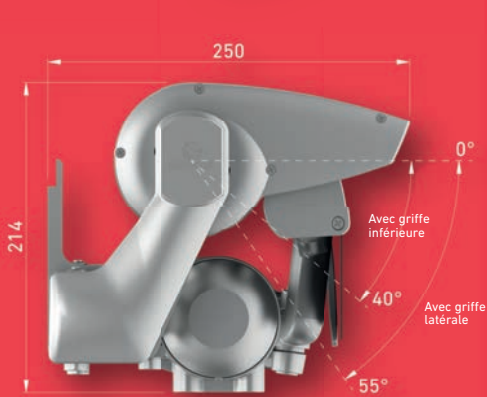

Protection
solaire simple

SPIRAL Smart

Gamme de couleurs:

Manœuvre:

Moteur

Treuil

Semi-coffre au design innovant qui résulte être le parfait complément pour les systèmes à bras rétractables de type A1 et M1 SMART, mais aussi pour la gamme de bras droits et pour le bras balcon (Indico/Solaris).

Le système SPIRAL Smart **prolonge la durée de vie du produit en protégeant la toile** lorsque le store est fermé.

Avec une capacité intérieure d'enroulement de **2,75 mètres de toile acrylique avec un tube de 70mm**, le profil coffre supérieur peut se monter et se retirer depuis l'avant tout en ayant le semi-coffre fermé (afin de permettre un réglage des fins de course du moteur).

En fin de compte, le compagnon idéal pour la gamme Smart, toujours en quête de simplicité et d'efficacité dans le résultat.

le soleil dans le cœur

Montage avec M1 Smart

Vue frontale du M1 Smart

Possibilité de manœuvre avec émetteur

Vue éclatée avec treuil du M1 Smart

Installation avec bras Smart

M1 Smart avec support mural

M1 Smart avec support plafond

Avec A1 Smart

Spécifications Techniques:

Plus grande résistance et stabilité du profil coffre supérieur.