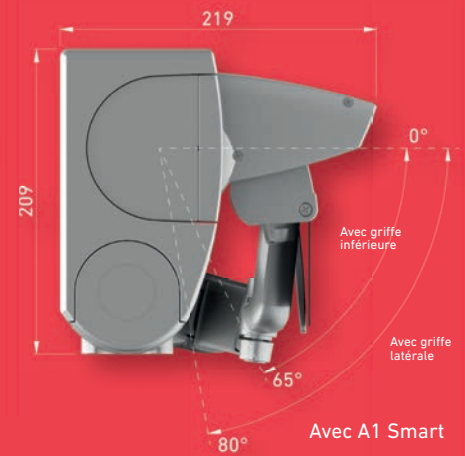

Protection
solaire simple

SPIRAL Smart

Gamme de couleurs:

Manœuvre:

Moteur

Treuil

Semi-coffre au design innovant qui résulte être le parfait complément pour les systèmes à bras rétractables de type A1 et M1 SMART, mais aussi pour la gamme de bras droits et pour le bras balcon (Indico/Solaris).

Le système SPIRAL Smart **prolonge la durée de vie du produit en protégeant la toile** lorsque le store est fermé.

Avec une capacité intérieure d'enroulement de **2,75 mètres de toile acrylique avec un tube de 70mm**, le profil coffre supérieur peut se monter et se retirer depuis l'avant tout en ayant le semi-coffre fermé (afin de permettre un réglage des fins de course du moteur).

Vue éclatée avec treuil du M1 Smart

Installation avec bras Smart

M1 Smart avec support mural

M1 Smart avec support plafond

Avec A1 Smart

Spécifications Techniques:

Plus grande résistance et stabilité du profil coffre supérieur.

Le profil supérieur peut se monter ou se retirer depuis l'avant tout en ayant le semi-coffre installé.

Dispose de canaux de drainage pour la collecte de l'eau.

Avec une sortie de câble pour la motorisation.