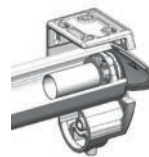

En fin de compte, le compagnon idéal pour la gamme Smart, toujours en quête de simplicité et d'efficacité dans le résultat.

le soleil dans le cœur

Montage avec M1 Smart

Vue frontale du M1 Smart

Possibilité de manœuvre avec émetteur

Vue éclatée avec treuil du M1 Smart

Installation avec bras Smart

M1 Smart avec support mural

M1 Smart avec support plafond

Avec A1 Smart

Spécifications Techniques:

Plus grande résistance et stabilité du profil coffre supérieur.

Le profil supérieur peut se monter ou se retirer depuis l'avant tout en ayant le semi-coffre installé.

Dispose de canaux de drainage pour la collecte de l'eau.

Avec une sortie de câble pour la motorisation.