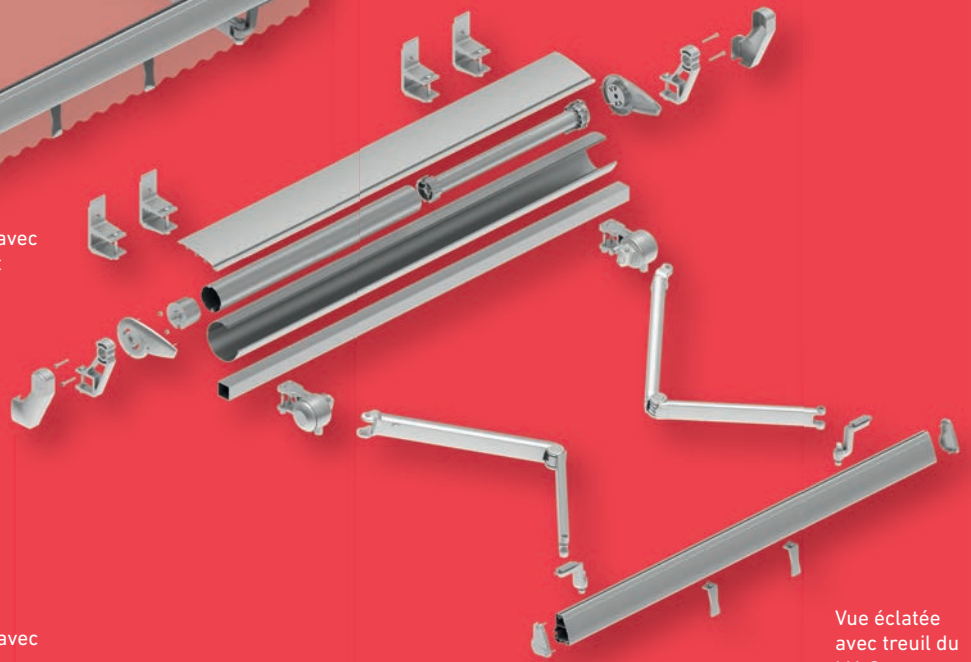

Protection
solaire simple

SPIRAL Smart

Gamme de couleurs:

Manœuvre:

Moteur

Treuil

Semi-coffre au design innovant qui résulte être le parfait complément pour les systèmes à bras rétractables de type A1 et M1 SMART, mais aussi pour la gamme de bras droits et pour le bras balcon (Indico/Solaris).

Le système SPIRAL Smart **prolonge la durée de vie du produit en protégeant la toile** lorsque le store est fermé.

Avec une capacité intérieure d'enroulement de **2,75 mètres de toile acrylique avec un tube de 70mm**, le profil coffre supérieur peut se monter et se retirer depuis l'avant tout en ayant le semi-coffre fermé (afin de permettre un réglage des fins de course du moteur).

En fin de compte, le compagnon idéal pour la gamme Smart, toujours en quête de simplicité et d'efficacité dans le résultat.

le soleil dans le cœur

Montage avec M1 Smart

Vue frontale du M1 Smart

Possibilité de manœuvre avec émetteur

Vue éclatée avec treuil du M1 Smart

Installation avec bras Smart

M1 Smart avec support mural

M1 Smart avec support plafond

Avec A1 Smart

Spécifications Techniques:

Plus grande résistance et stabilité du profil coffre supérieur.