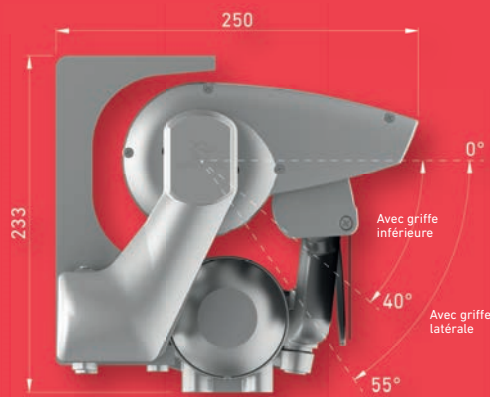

Le système SPIRAL Smart **prolonge la durée de vie du produit en protégeant la toile** lorsque le store est fermé.

Avec une capacité intérieure d'enroulement de **2,75 mètres de toile acrylique avec un tube de 70mm**, le profil coffre supérieur peut se monter et se retirer depuis l'avant tout en ayant le semi-coffre fermé (afin de permettre un réglage des fins de course du moteur).

En fin de compte, le compagnon idéal pour la gamme Smart, toujours en quête de simplicité et d'efficacité dans le résultat.

le soleil dans le cœur

Montage avec M1 Smart

Vue frontale du M1 Smart

Possibilité de manœuvre avec émetteur

Vue éclatée avec treuil du M1 Smart

Installation avec bras Smart

M1 Smart avec support mural

M1 Smart avec support plafond

Avec A1 Smart

Spécifications Techniques:

Plus grande résistance et stabilité du profil coffre supérieur.

Le profil supérieur peut se monter ou se retirer depuis l'avant tout en ayant le semi-coffre installé.

Dispose de canaux de drainage pour la collecte de l'eau.

Avec une sortie de câble pour la motorisation.