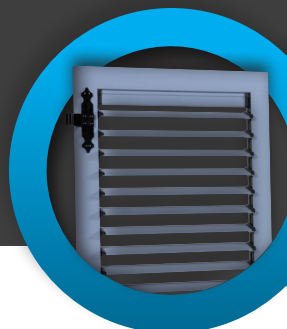

VOLET BATTANT ALUMINIUM OU PVC

Solution universelle alliant résistance et légèreté

VOLETS 34

LE VOLET BATTANT EN ALUMINIUM

SOLUTION UNIVERSELLE
ALLIANT RÉSISTANCE
ET LÉGÈRETÉ

VOLET BATTANT EXTRUDÉ ORIENTABLE ET/OU COULISSANT

- 6 couleurs au choix
- Option RAL au choix
- Possibilité d'automatisation

LE VOLET BATTANT PANNEAU ISOLÉ

- Panneau isolé de 28 mm.
- Aluminium pré-laqué.
- Brillance atténuée de 30%.
- Poids : 6 kg/m².
- Mousse isolante forte densité.
- Isolation thermique :
U = 1,2 w/m².k
R = 0,8 m².k.w⁻¹

Couleurs standards :

Autres coloris :

LE VOLET COULISSANT EXTRUDÉ OU ISOLÉ

- Lames extrudées en alliages d'aluminium de 25 mm.
- Profils périphériques des ouvrants section de 62 x 33 mm.
- Cadre périphérique.
- Laquage garanti 20 ans.
- Accessoires en aluminium laqué noir.