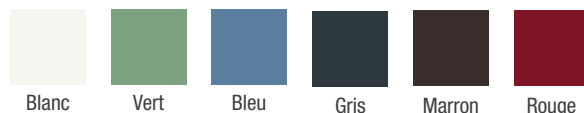

Couleurs standards :

Autres coloris :

LE VOLET COULISSANT EXTRUDÉ OU ISOLÉ

- Lames extrudées en alliages d'aluminium de 25 mm.
- Profils périphériques des ouvrants section de 62 x 33 mm.
- Cadre périphérique.
- Laquage garanti 20 ans.
- Accessoires en aluminium laqué noir.