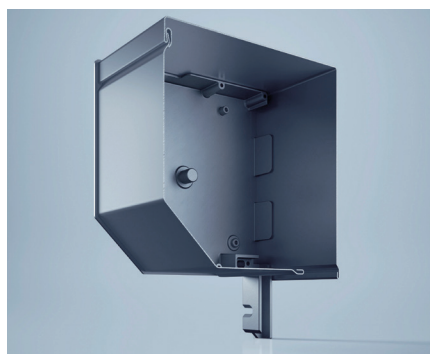

Les coffres

Coffre à pan coupé

- Pose en tableau ou en façade.