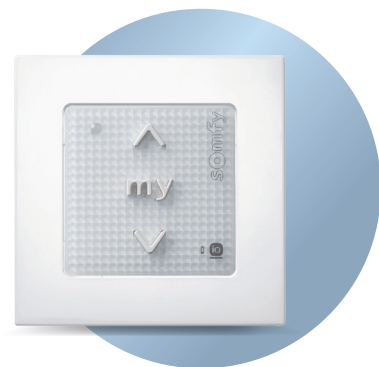

LA TECHNOLOGIE IO-HOMECONTROL®

Moteur nouvelle génération RS100, le moteur pour la maison connectée

- Tous nos volets radio IO en lames HR41 en sont équipés,
- **100 % connecté** : avec Tahoma, pilotez vos volets depuis votre smartphone,
- **100 % douceur du mouvement maîtrisé** : l'accostage se fait délicatement, en butée haute et basse pour protéger le volet roulant,
- **100 % confort acoustique** en mode "discret".

Smoove RS100 IO® procure plus de bien-être et confort. En "mode discret" les volets roulants motorisés RS100 deviennent silencieux : plus de risque de réveiller la maison encore endormie.

La motorisation RS100

Moteur RS 100 en radio ou en radio solaire

Technologies radio intégrées : pas de câblage, facile à poser.