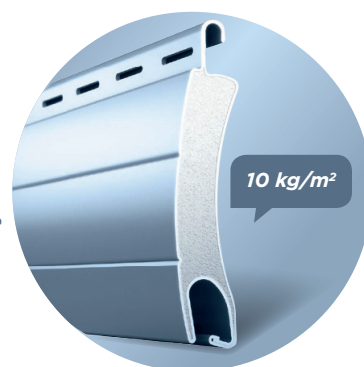

**RS 53 la lame sécurité aluminium / résine**

- Effet de retard à l'effraction efficace.
- Isolation acoustique optimisée.
- Très solide grâce à une épaisseur nominale de 14 mm à remplissage de mousse renforcé à la résine de mélanine.