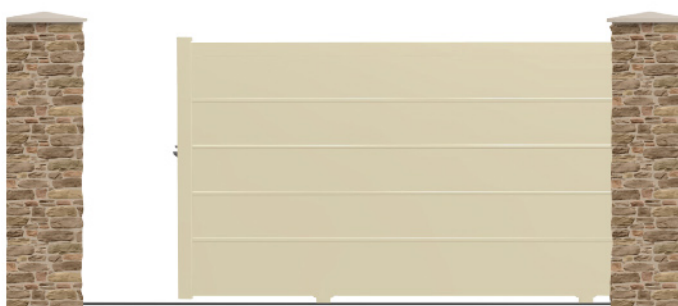

LES INTEMPORELS

— Portails • Portillons —

Ce modèle est réalisable uniquement pour des hauteurs définies.

Modèle plein coulissant

Finition aluminium

Descriptif profilés aluminium :

(pour battant et coulissant)

- Type de remplissage : plein
- Montants 96 x 50
- Remplissage plein : rainurage 100 x 22 ou 150 x 22 vertical ou horizontal

Aspect deux vantaux en option