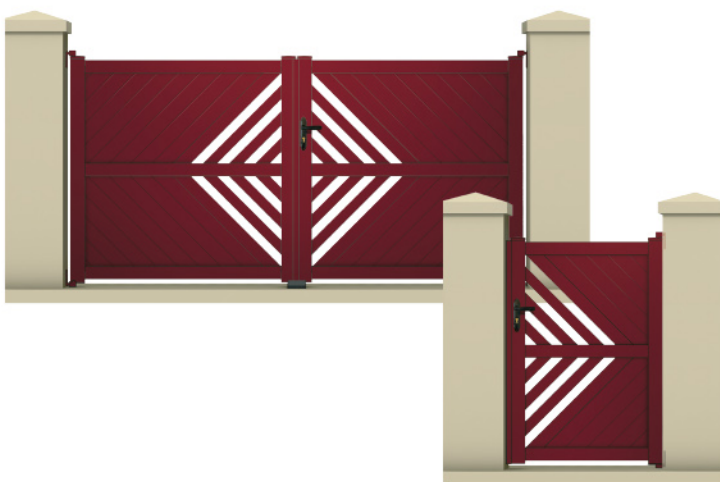

LES DESIGNS

— Portails • Portillons —

Modèle géométrique

Finition aluminium

Descriptif profilé aluminium :

- Montants 96 x 50 • Traverse 85 x 32
- Remplissage plein : rainurage 100 x 22 à 45° (Fougères)
- Remplissage ajouré : 70 x 22 rectangulaire à 45°

Les accessoires

POUR BATTANT

- Serrure encastrée avec gâche
- Gonds multiréglables aux coloris du portail
- Sabot avec basculeur en polyamide noir + visserie
- Béquilles au coloris du portail
- Arrêts de vantaux
- Battements toute hauteur côté gâche
- Battements d'obturation souple noir coté gonds (option)
- Renforts de motorisation (option)

POUR COULISSANT

- Serrure encastrée
- Gâche de réception avec galet de recentrage
- Galets coulissants (roulettes inox)
- Butée de refoulement
- Rail acier inox
- Béquilles au coloris du portail
- Aspect 2 vantaux (option)